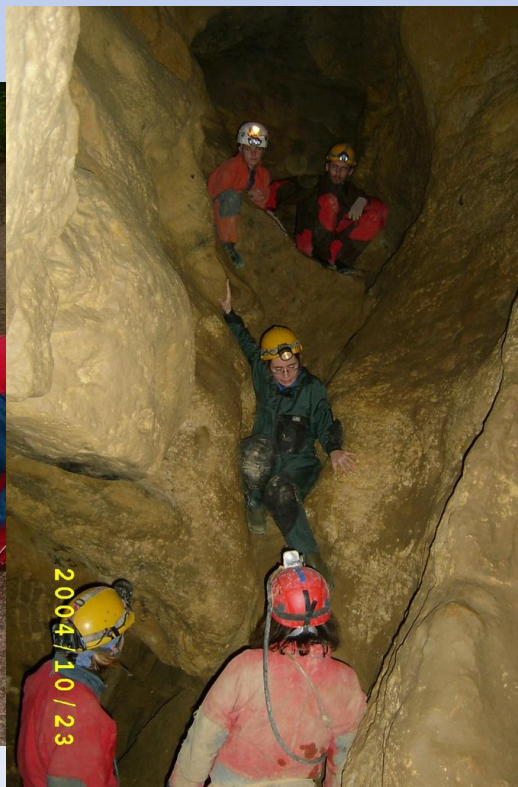

Szegedi Karszt- és Barlangkutató Egyesület ALAPFOKÚ BARLANGJÁRÓ TANFOLYAM 2011.

SZKBE tevékenysége:

- Erdei iskola, felszín alatti földrajzóra, környezeti tudatosság fokozása, előadások
- Overálos barlangi túráztatás, barlang hasznosítás, Mecsek Háza geológiai bemutatóhely